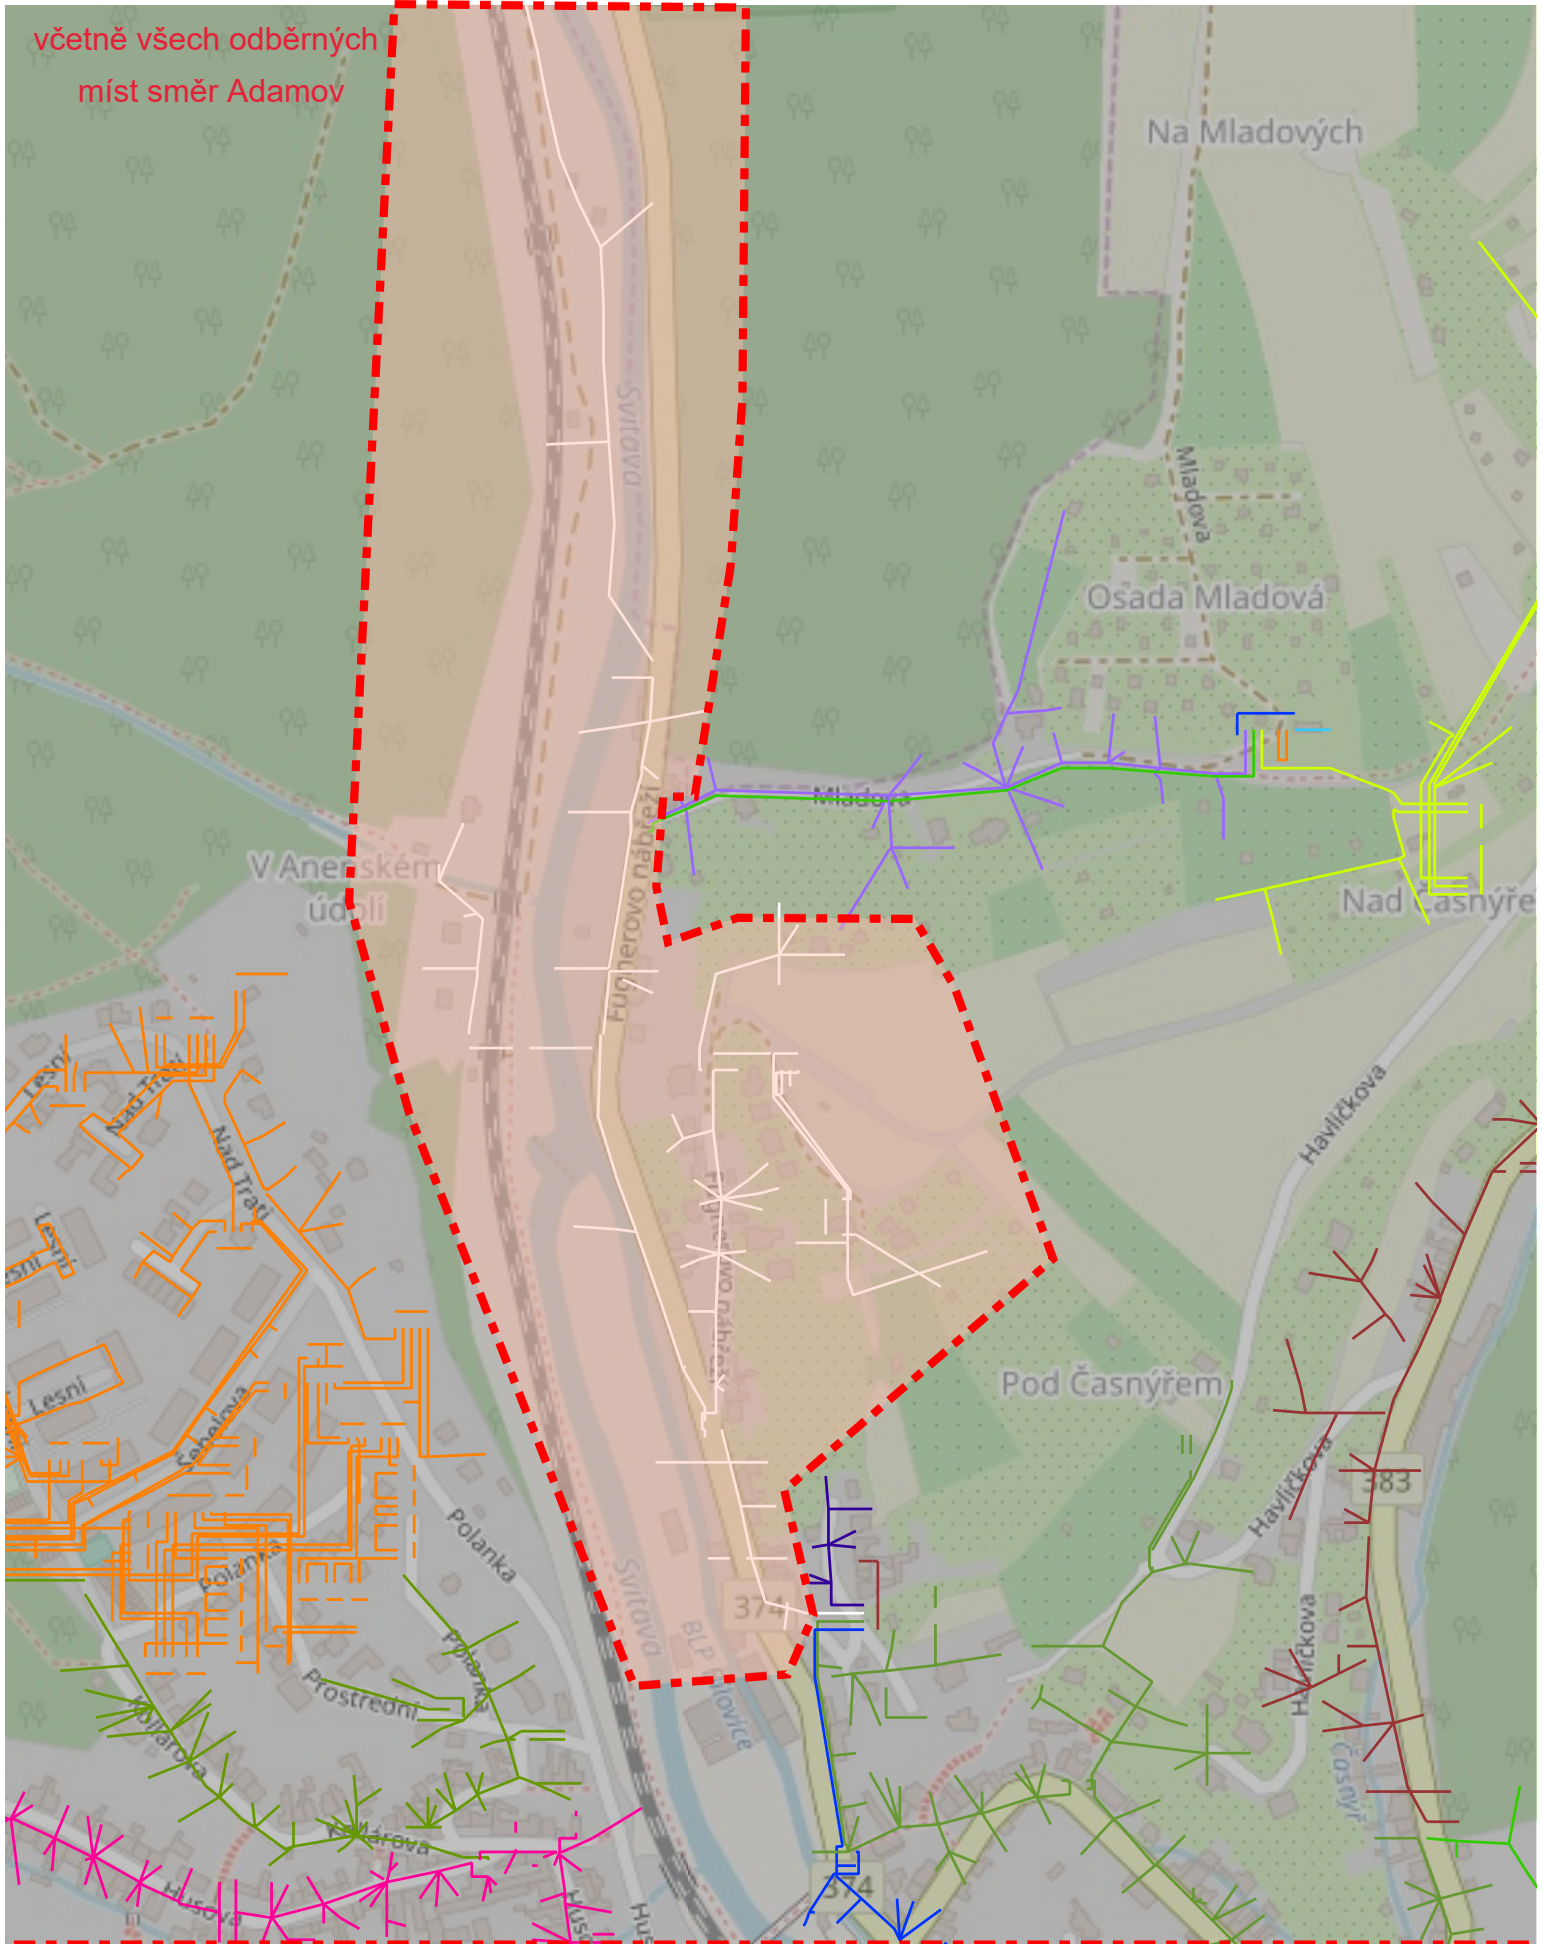

včetně všech odběrných
míst směr Adamov

**Polygonem vyznačena oblast vypnutí.
Dne 7. 10. 2021 od 8:00 do 16:00 hodin**