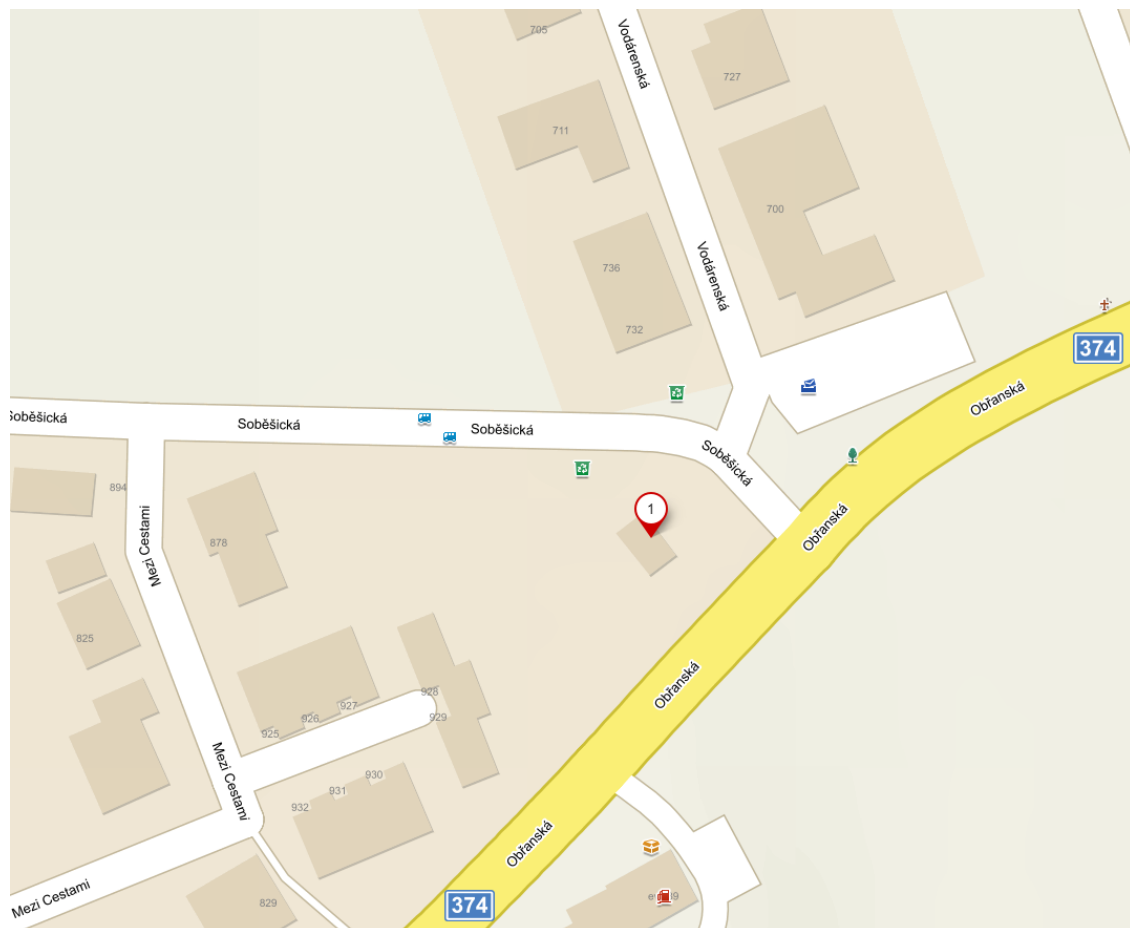

NEDĚLE 20.03.2022 areál mlýna
9:00-12:00 - 14:00-17:00

Výdejní místa jsou určena dle ulic, na nichž se nemovitost nachází

Výdejní místo: Polanka u komína

Lesní
Nad Tratí
Polanka
Kollárova
Prostřední
Macharova

Výdejní místo: Pumptrack

Nad Melatínem
Ke Třešním
U Hrušek
Nad Borešovou
Šípková
Soběšická
Bezová
K Lipinám
Polní
Mezi Cestami
Vodárenská
Nad Cihelnou

Výdejní místo: Mateřská škola

Obřanská
Dobrovského
Kozlíkova
Za školou
S.K.Neumanna
Teperova
Taranzova
Kratinova
Trávníky

Výdejní místo: Těsnohlídkovo náměstí

Husova
Tyršova
Žižkova
Poděbradova
Komenského
Svatopluka Čecha
Jiráskova
Pod Nádražím
Za Nádražím
Annenské údolí
Dobrovského:
1,111,286,462,46
3,202

Výdejní místo Mlýn

Fügnerovo nábřeží
Mladova
Tábořské návrší
Havlíčková
Hradisko
Palackého