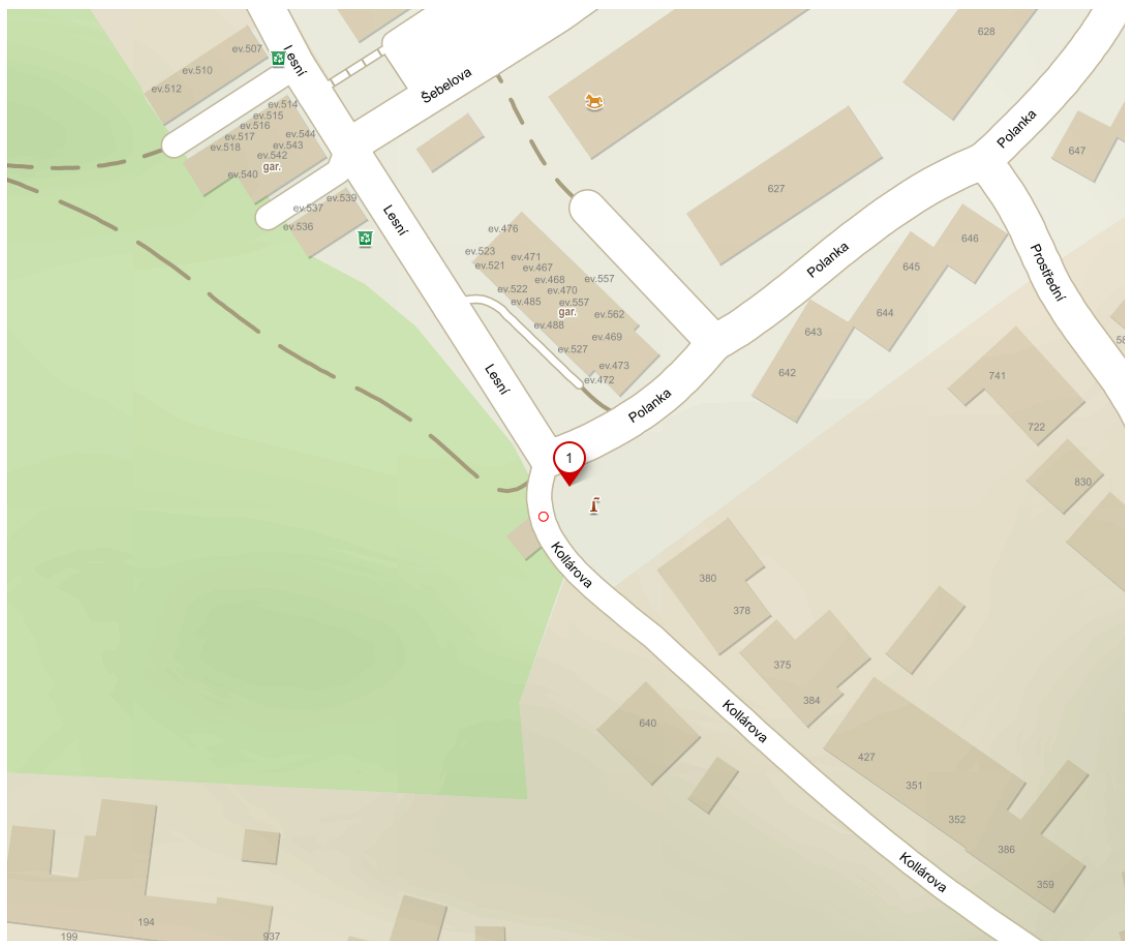

NEDĚLE 20.03.2022 areál mlýna
9:00-12:00 - 14:00-17:00

Výdejní místa jsou určena dle ulic, na nichž se nemovitost nachází

Výdejní místo: Polanka u komína

Lesní
Nad Tratí
Polanka
Kollárova
Prostřední
Macharova

Výdejní místo: Pumptrack

Nad Melatínem
Ke Třešním
U Hrušek
Nad Borešovou
Šípková
Soběšická
Bezová
K Lipinám
Polní
Mezi Cestami
Vodárenská
Nad Cihelnou

Výdejní místo: Mateřská škola

Obřanská
Dobrovského
Kozlíkova
Za školou
S.K.Neumanna
Teperova
Taranzova
Kratinova
Trávníky

Výdejní místo: Těsnohlídkovo náměstí

Husova
Tyršova
Žižkova
Poděbradova
Komenského
Svatopluka Čecha
Jiráskova
Pod Nádražím
Za Nádražím
Annenské údolí
Dobrovského:
1,111,286,462,46
3,202

Výdejní místo Mlýn

Fügnerovo nábřeží
Mladova
Tábořské návrší
Havlíčková
Hradisko
Palackého