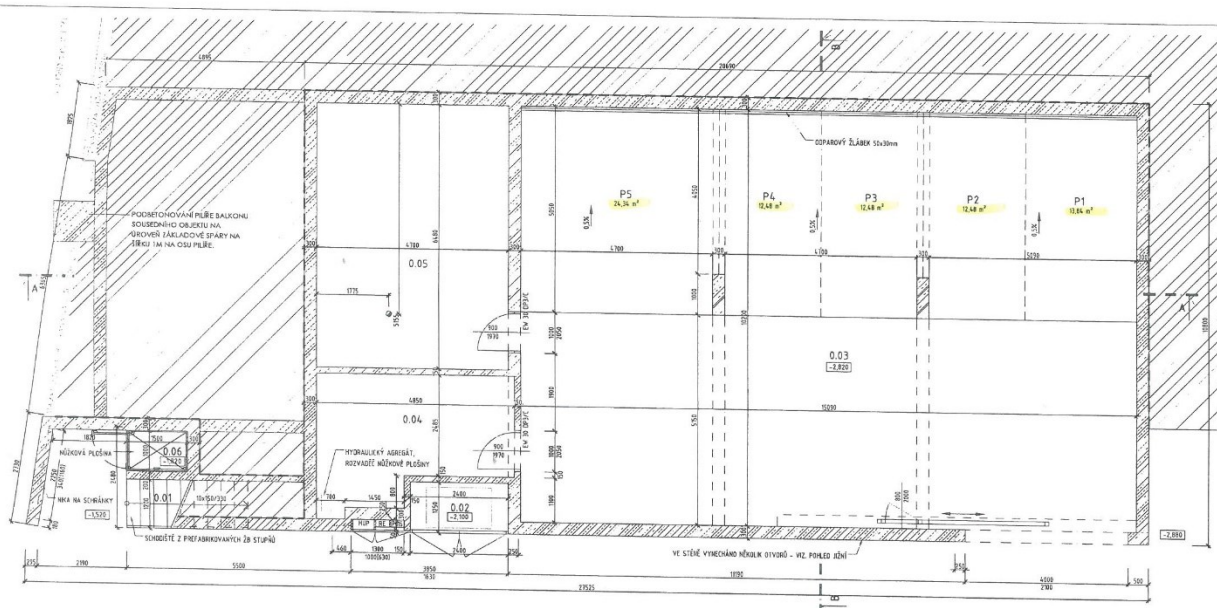

Pronájem parkovacího stání

Husova 962 v Bílovicích nad Svitavou. V 1. NP BUDOVY SE NACHÁZÍ 5 PARKOVACÍCH STÁNÍ.

Pronájem výlučně za účelem parkování osobního motorového vozidla, ve vlastnictví či užívání nájemce, v maximální výšce 2,2 m které nesmí mít plynový pohon, či motocyklu.