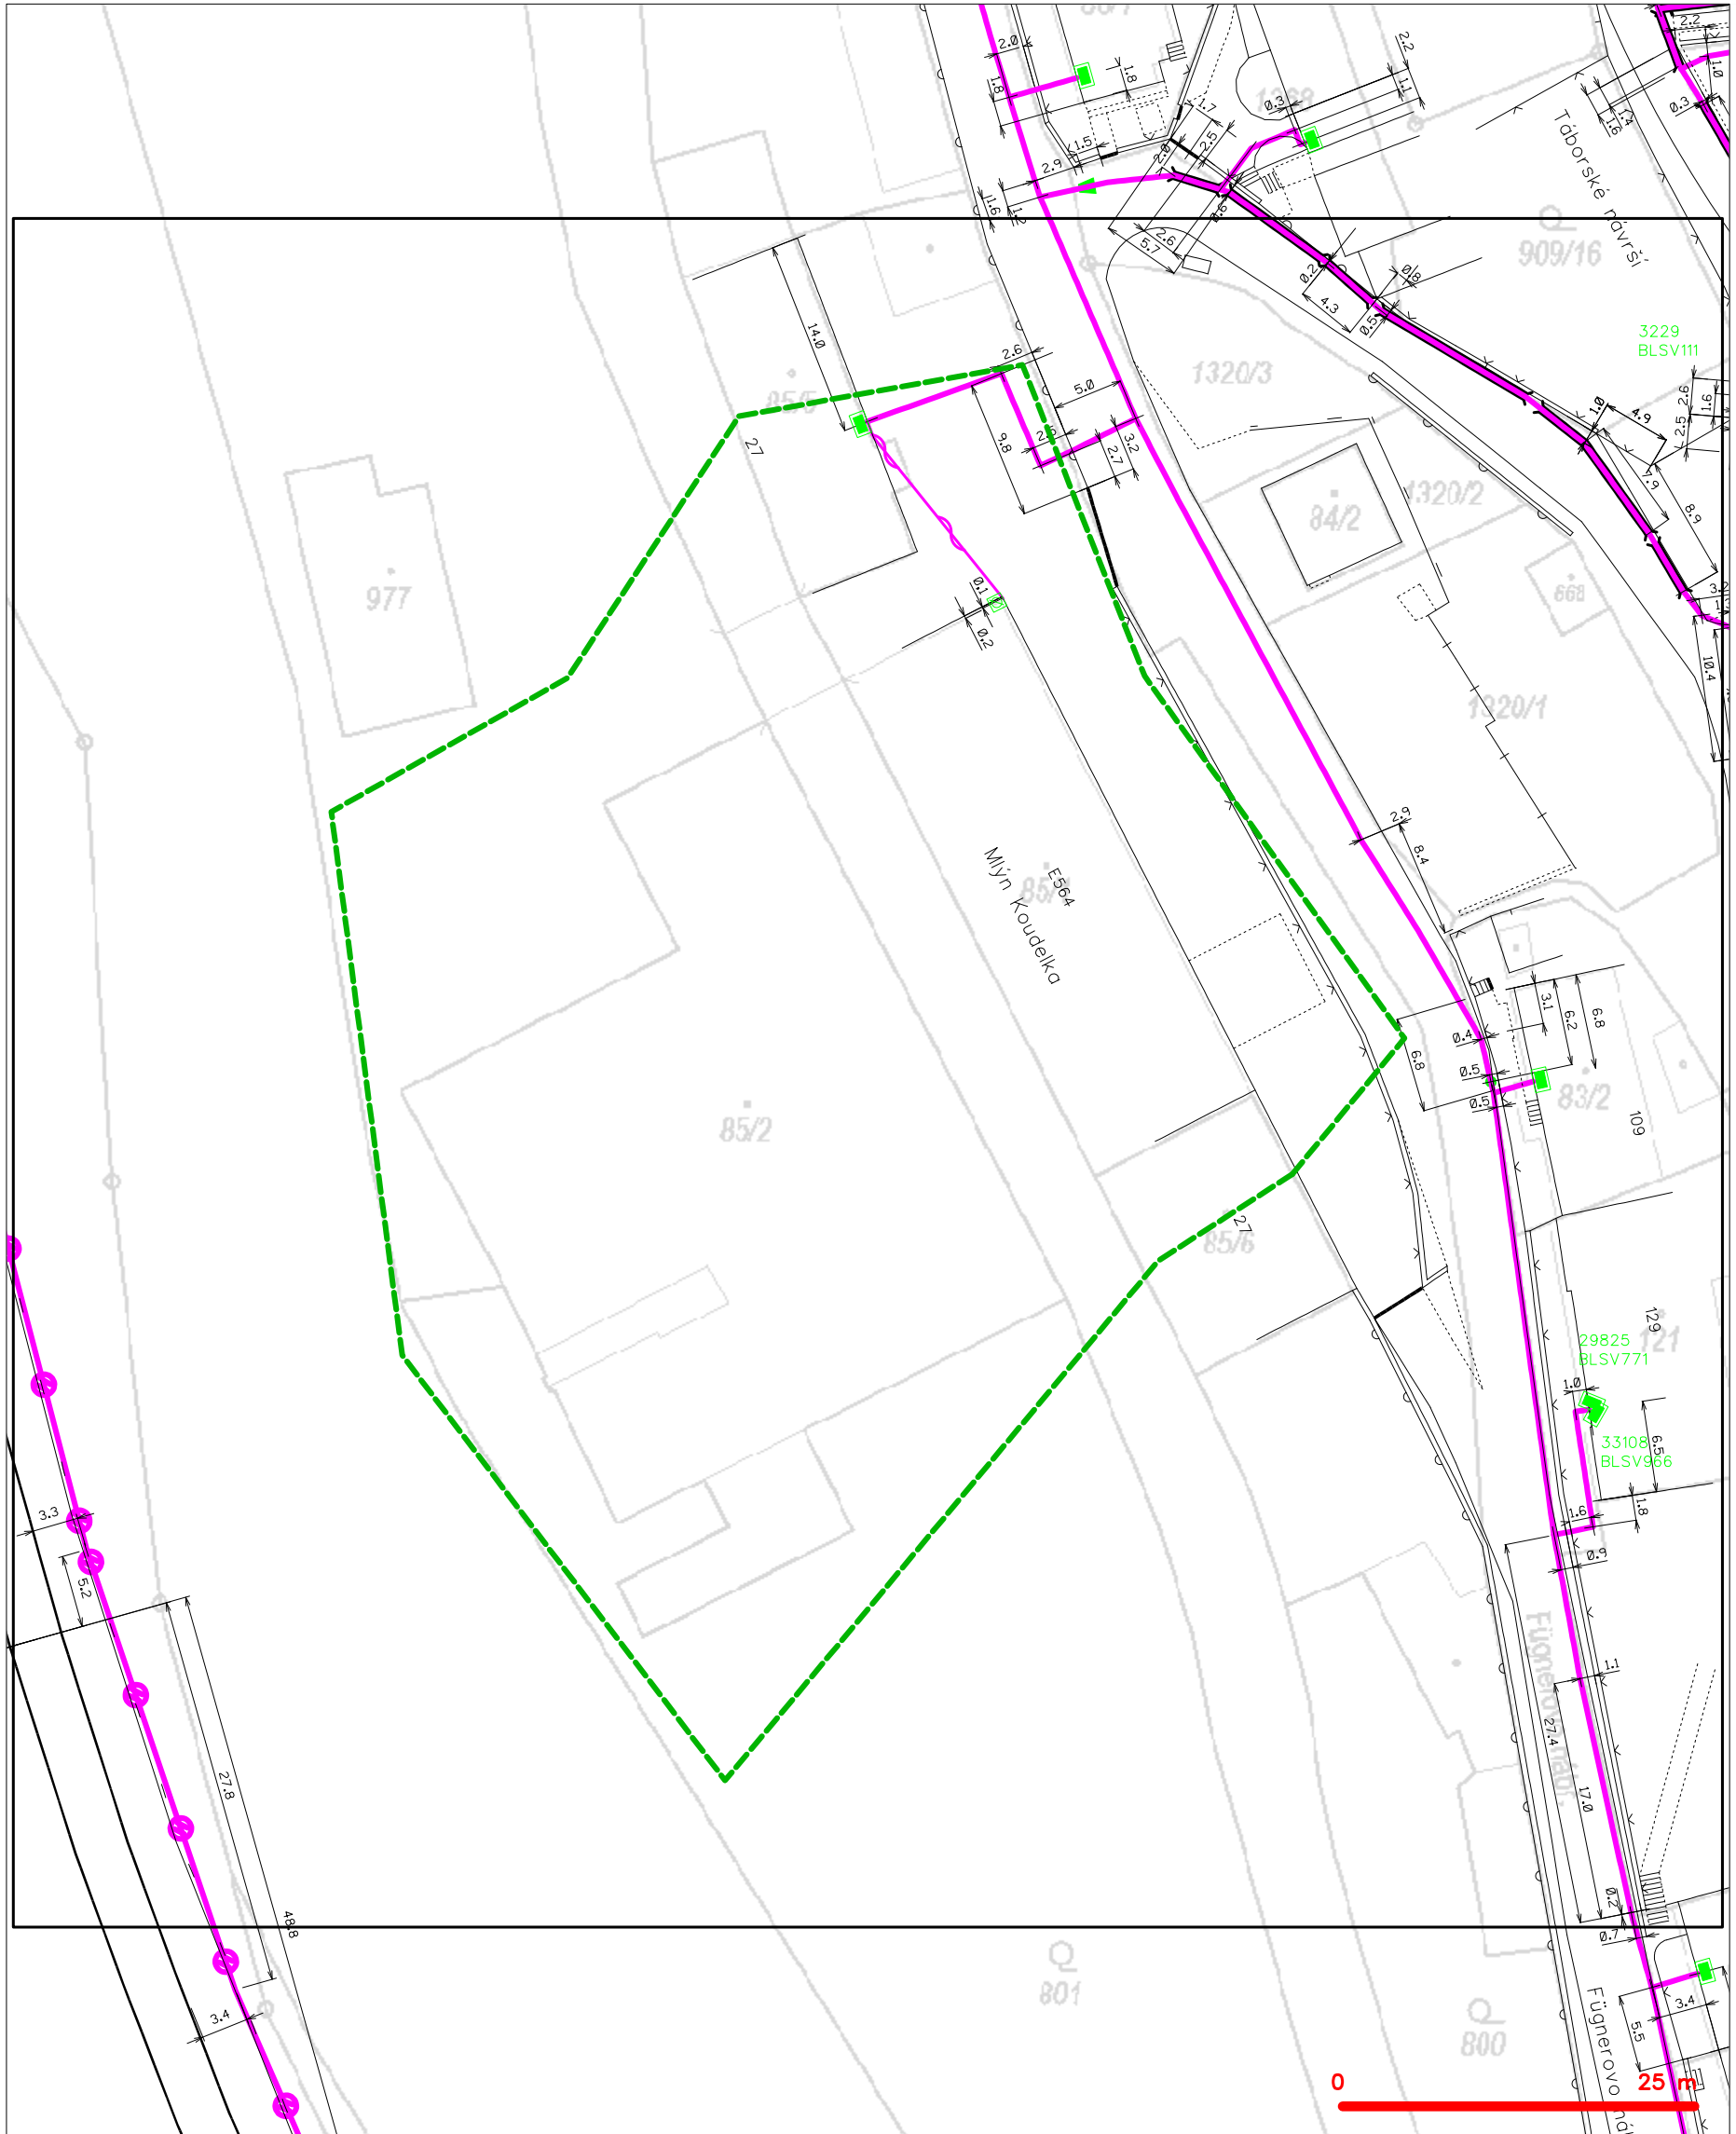

SITUAČNÍ VÝKRES - ZÁJMOVÉ ÚZEMÍ

LEGENDA
----- hranice zájmového území k vyjádření

Kauf
CETIN a.s.
Českomoravská 2510/19, Libeň
190 00 Praha 9
DIČ: CZ04084063
102

SITUAČNÍ VÝKRES - POLYGON 1

LEGENDA

- | | |
|---|--|
| <ul style="list-style-type: none"> hranice zájmového území k vyjádření NN přípojka, území s NN přípojkou CETIN zaměřený průběh metalického kabelu zaměřený průběh optického kabelu, HDPE trubky nebo souběh optického a metalického kabelu nezaměřený průběh metalického kabelu nadzemní síť cizí | <ul style="list-style-type: none"> nezaměřený průběh optického kabelu, HDPE trubky nebo souběh optického a metalického kabelu radiové síť, ochranné pásmo radiové sítě nadzemní síť neprovozované síť podzemní síť cizí síť s NN kolektor, kabelovod |
|---|--|