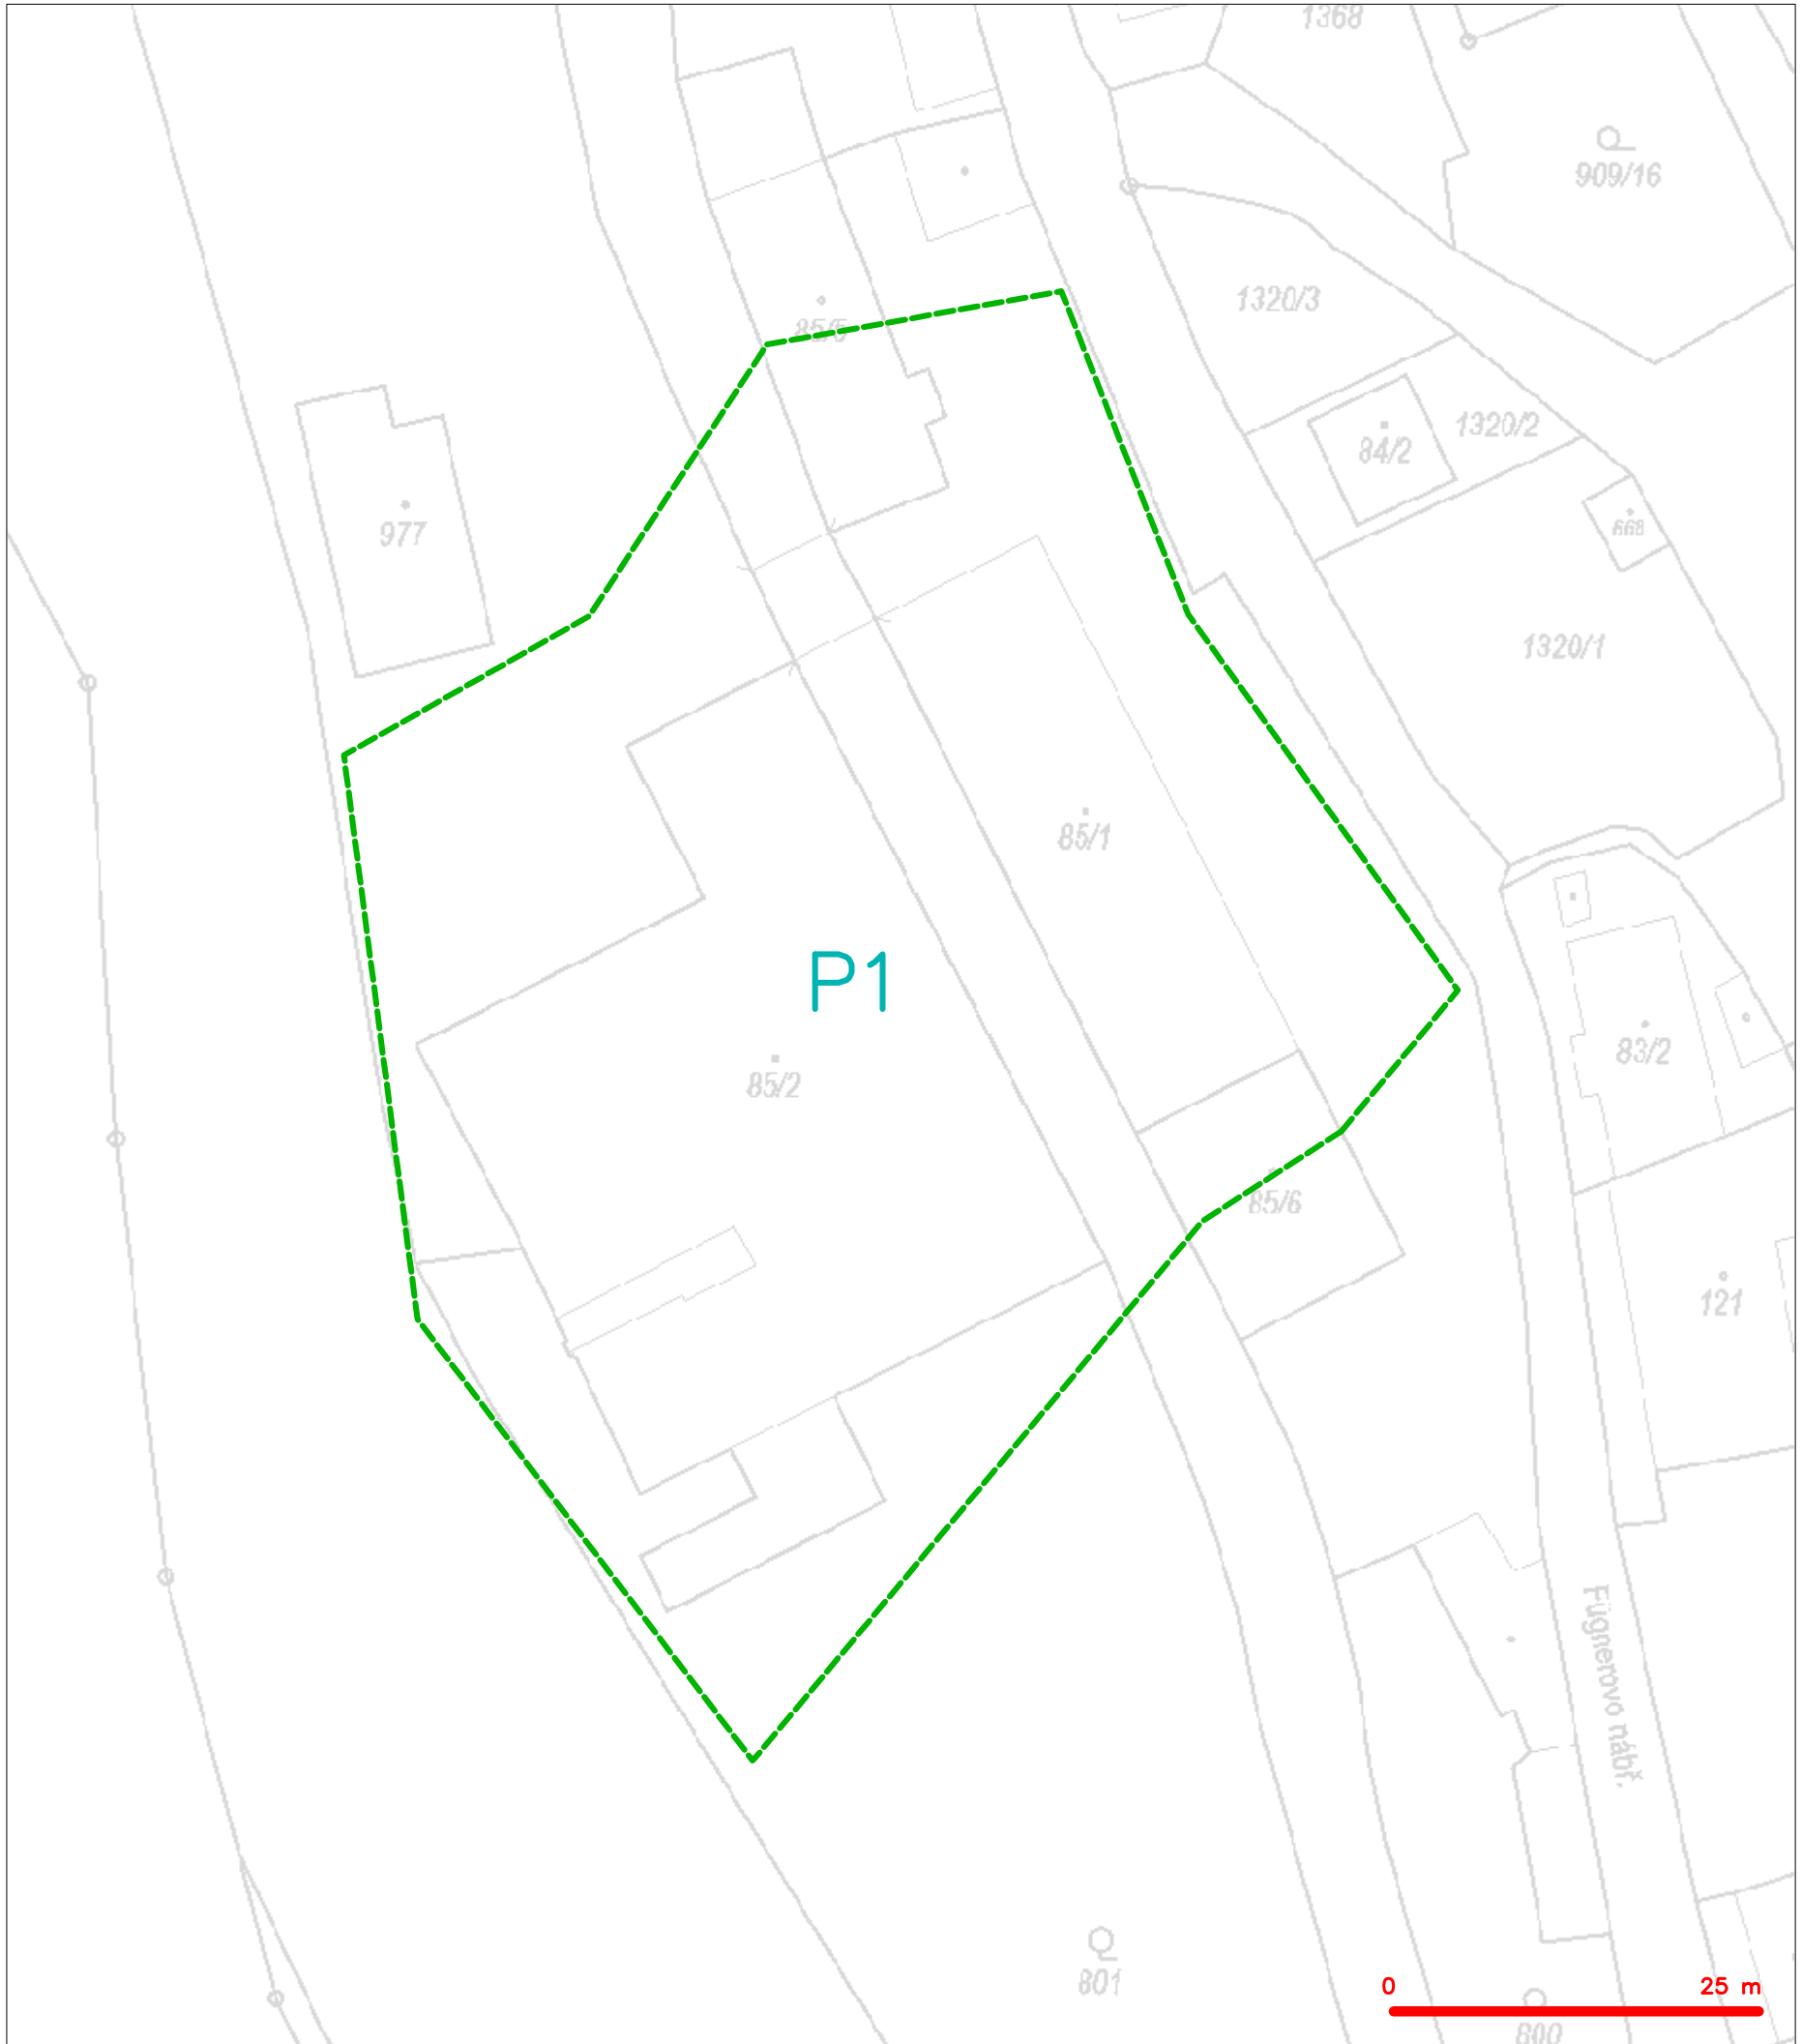

SITUAČNÍ VÝKRES - ZÁJMOVÉ ÚZEMÍ

LEGENDA
----- hranice zájmového území k vyjádření

Kauf
CETIN a.s.
Českomoravská 2510/19, Libeň
190 00 Praha 9
DIČ: CZ04084063
102

SITUAČNÍ VÝKRES - POLYGON 1

LEGENDA

- | | |
|---|--|
| <ul style="list-style-type: none"> hranice zájmového území k vyjádření NN přípojka, území s NN přípojkou CETIN zaměřený průběh metalického kabelu zaměřený průběh optického kabelu, HDPE trubky nebo souběh optického a metalického kabelu nezaměřený průběh metalického kabelu nadzemní síť cizí | <ul style="list-style-type: none"> nezaměřený průběh optického kabelu, HDPE trubky nebo souběh optického a metalického kabelu radiové síť, ochranné pásmo radiové sítě nadzemní síť neprovozované síť podzemní síť cizí síť s NN kolektor, kabelovod |
|---|--|