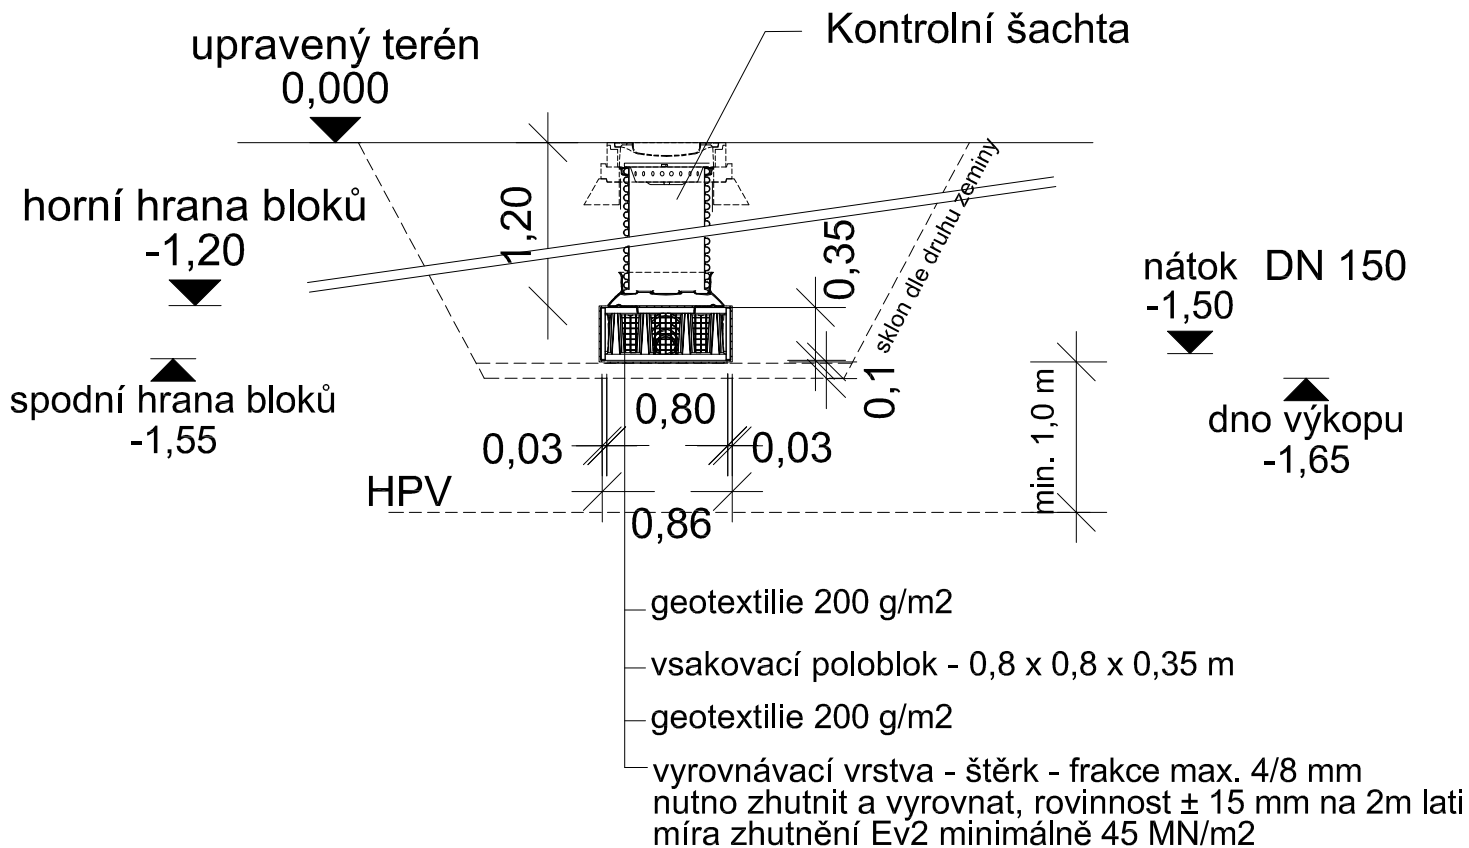

## Vsakovací galerie z bloků Jednovrstvé provedení

ZODPOVĚDNÝ PROJEKTANT Ing. Zbyněk Holešovský LDH spol. s r.o., Zengrova 6, 615 00 Brno, CZ tel.: +420 604 231 439 email: holesovsky@ldh.cz	RAZÍTKO, PODPIS	
OBJEDNATEL Mlýnský ostrov, s.r.o. Fügnerovo nábř. 27, 664 01 Bílovice nad Svitavou		
ZHOTOVITEL P.P. Architects s.r.o. Slovinská 29, 612 00 Brno		
NÁZEV AKCE <b>"REVITALIZACE LOKALITY MLÝNSKÝ OSTROV"</b>	DATUM 01/2023 STUPEŇ DUR + DSP ČÍSLO PARÉ	
ČÁST D.1 DOKUMENTACE STAVEBNÍHO OBJEKTU		
ZPRACOVATEL ČÁSTI LDH spol. s r.o., Zengrova 6, 615 00 Brno	OZN. OBJEKTU SO 10	PROJEKTOVÁ ČÁST D.1
VYPRACOVAL Ing. Holešovský		
PROJEKTOVÁ ČÁST VSAKOVÁNÍ DEŠŤOVÝCH VOD		
NÁZEV VÝKRESU ŘEZ VSAKOVACÍ GALERIÍ	MĚŘITKO -	ČÍSLO VÝKRESU 03