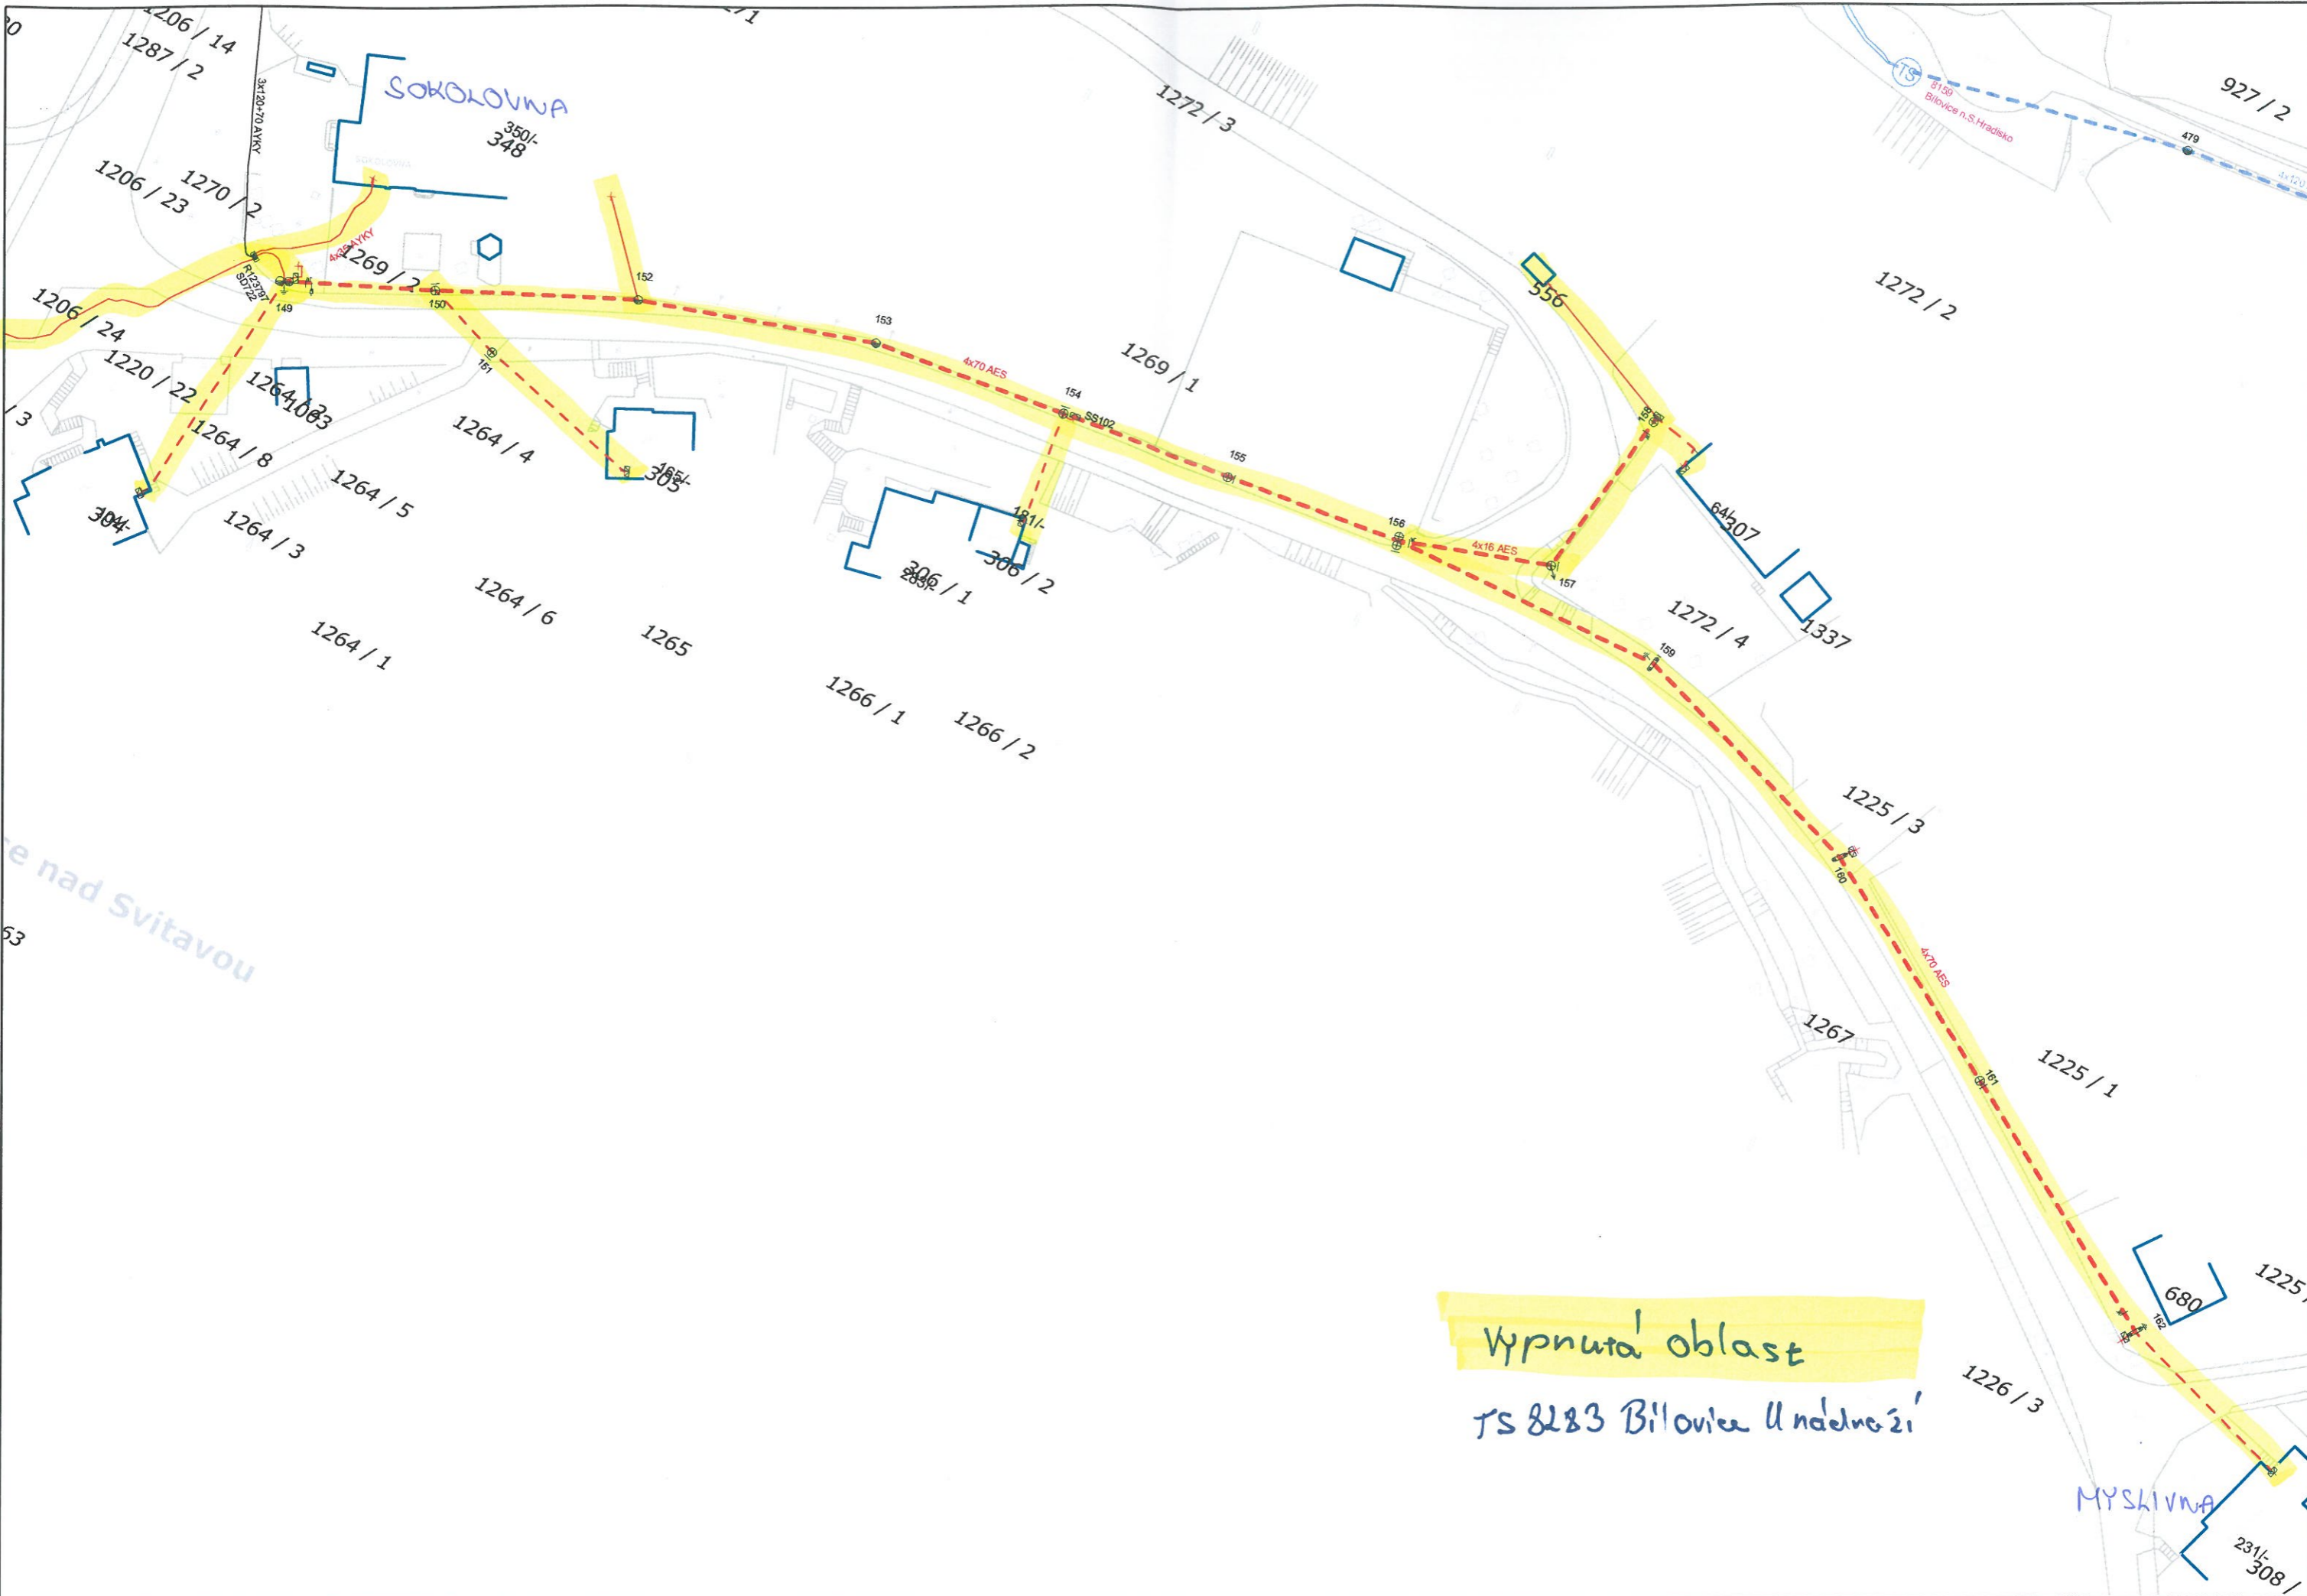

Zapnutá

škola

Komenského

Vypnutá

Bilovice nad

SOKOLOVNA

350/-  
348

1264/003

Vypnutá oblasť

TS 8283 Bilovica u nádraží

MYSKIVNA

4x70 AES

4x16 AES

4x70 AES

SS102

re nad Svitavou